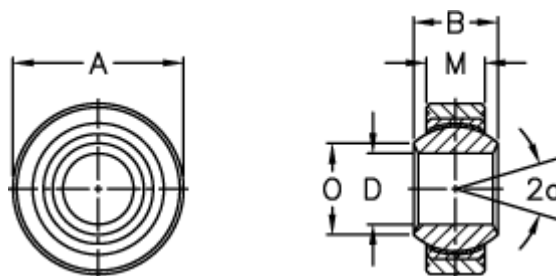

Varenummer: 03403008
Beskrivelse: Fluro Ledleje GLXSW 8

Mål

A	= 22	Tilladelige o/min = 420
a (grader)	= 14	Vægt = 23
B	= 12	
D	= 8	
Dynamisk belastning C (kN)	= 16.7	
M	= 9	
O	= 10.4	
Statisk belastning C0 (kN)	= 27.8	